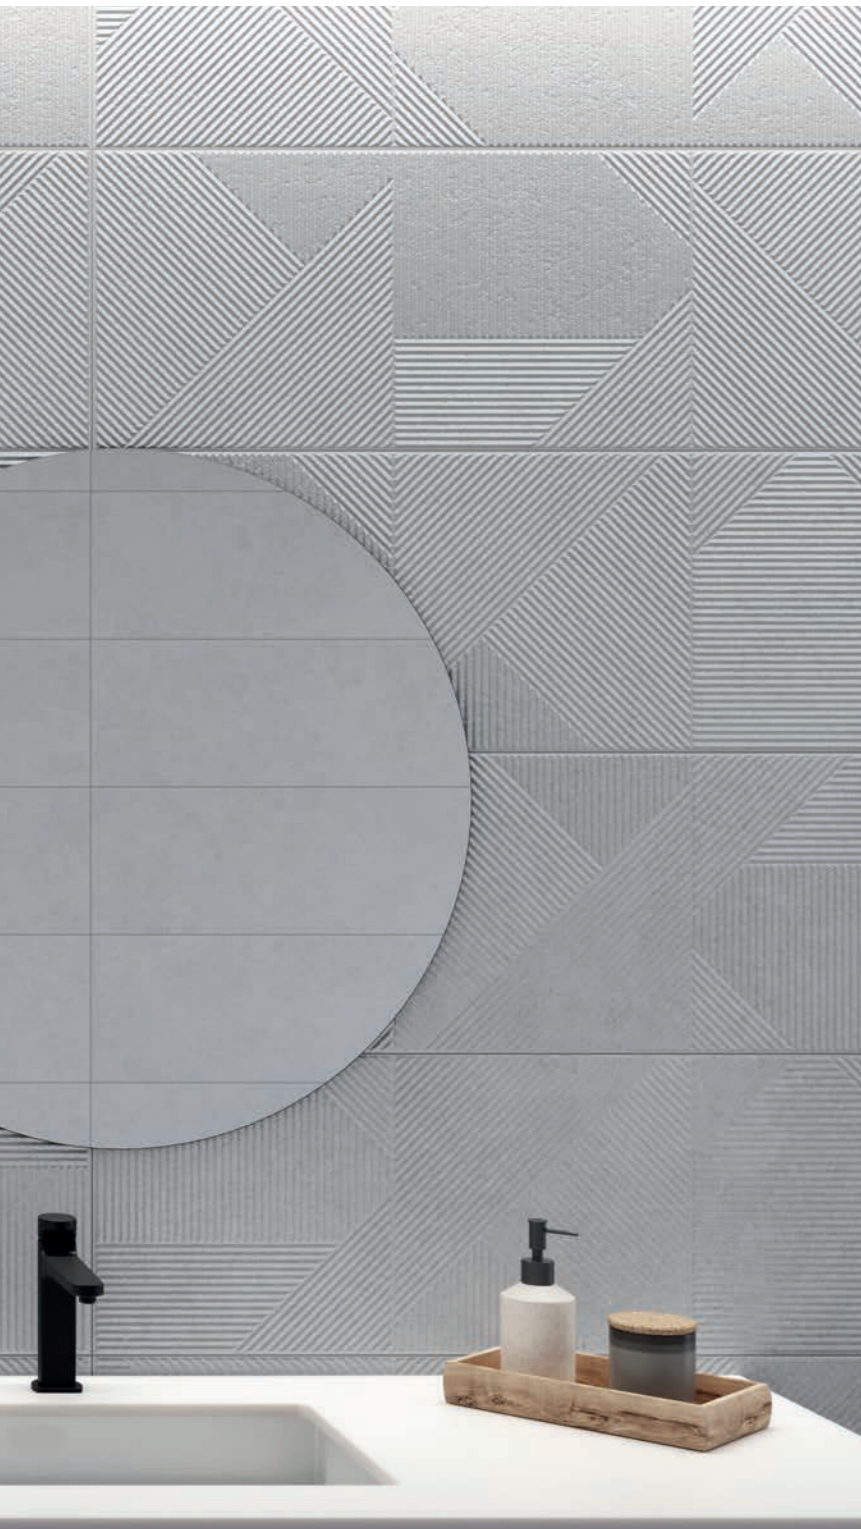

Verse

White Body Tiles

Minimalist reliefs that maintain a visual identity that is strong and authentic, giving our space a more personal touch.

Relieves minimalistas que mantienen una identidad visual fuerte y auténtica y permiten dar un toque más personal a nuestro espacio.

Des reliefs minimalistes qui conservent une identité visuelle forte et authentique et donnent une touche plus personnelle à notre espace.

Minimalistische Reliefs, die eine starke und authentische visuelle Identität bewahren und dem Raum eine persönlichere Note verleihen.

30x90 | **CONCEPT DECOR**

Wall Tiles: Verse Concept White 30x90