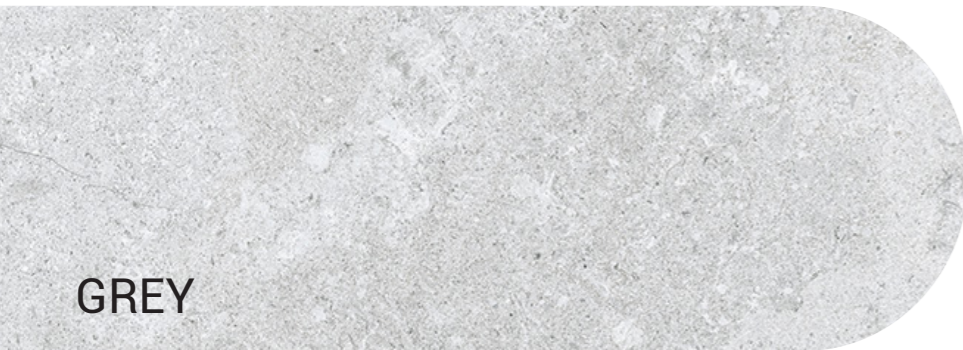

4 | COLOURS

WHITE

A range of colours with great possibilities to satisfy different tastes. Versatile colours that fit perfectly in a wide variety of styles and with total guarantee of success.

Una gama de colores de grandes posibilidades para satisfacer gustos diversos. Colores versátiles que encajan a la perfección en una gran variedad de estilos y con total garantía de éxito.

Une gamme de couleurs avec de grandes possibilités pour satisfaire les goûts les plus divers. Des couleurs polyvalentes qui s'intègrent parfaitement dans une grande variété de styles et avec une garantie totale de réussite.

Eine Auswahl an Farben mit vielen Möglichkeiten, den verschiedenen Geschmacksrichtungen gerecht zu werden. Vielseitige Farben, die perfekt zu einer Vielzahl von Stilen passen und den Erfolg garantieren.

5 | SIZES

PORCELAIN TILE SIZES

WHITE BODY TILE SIZES

4 | FINISHES

PORCELAIN TILES

WHITE BODY TILES