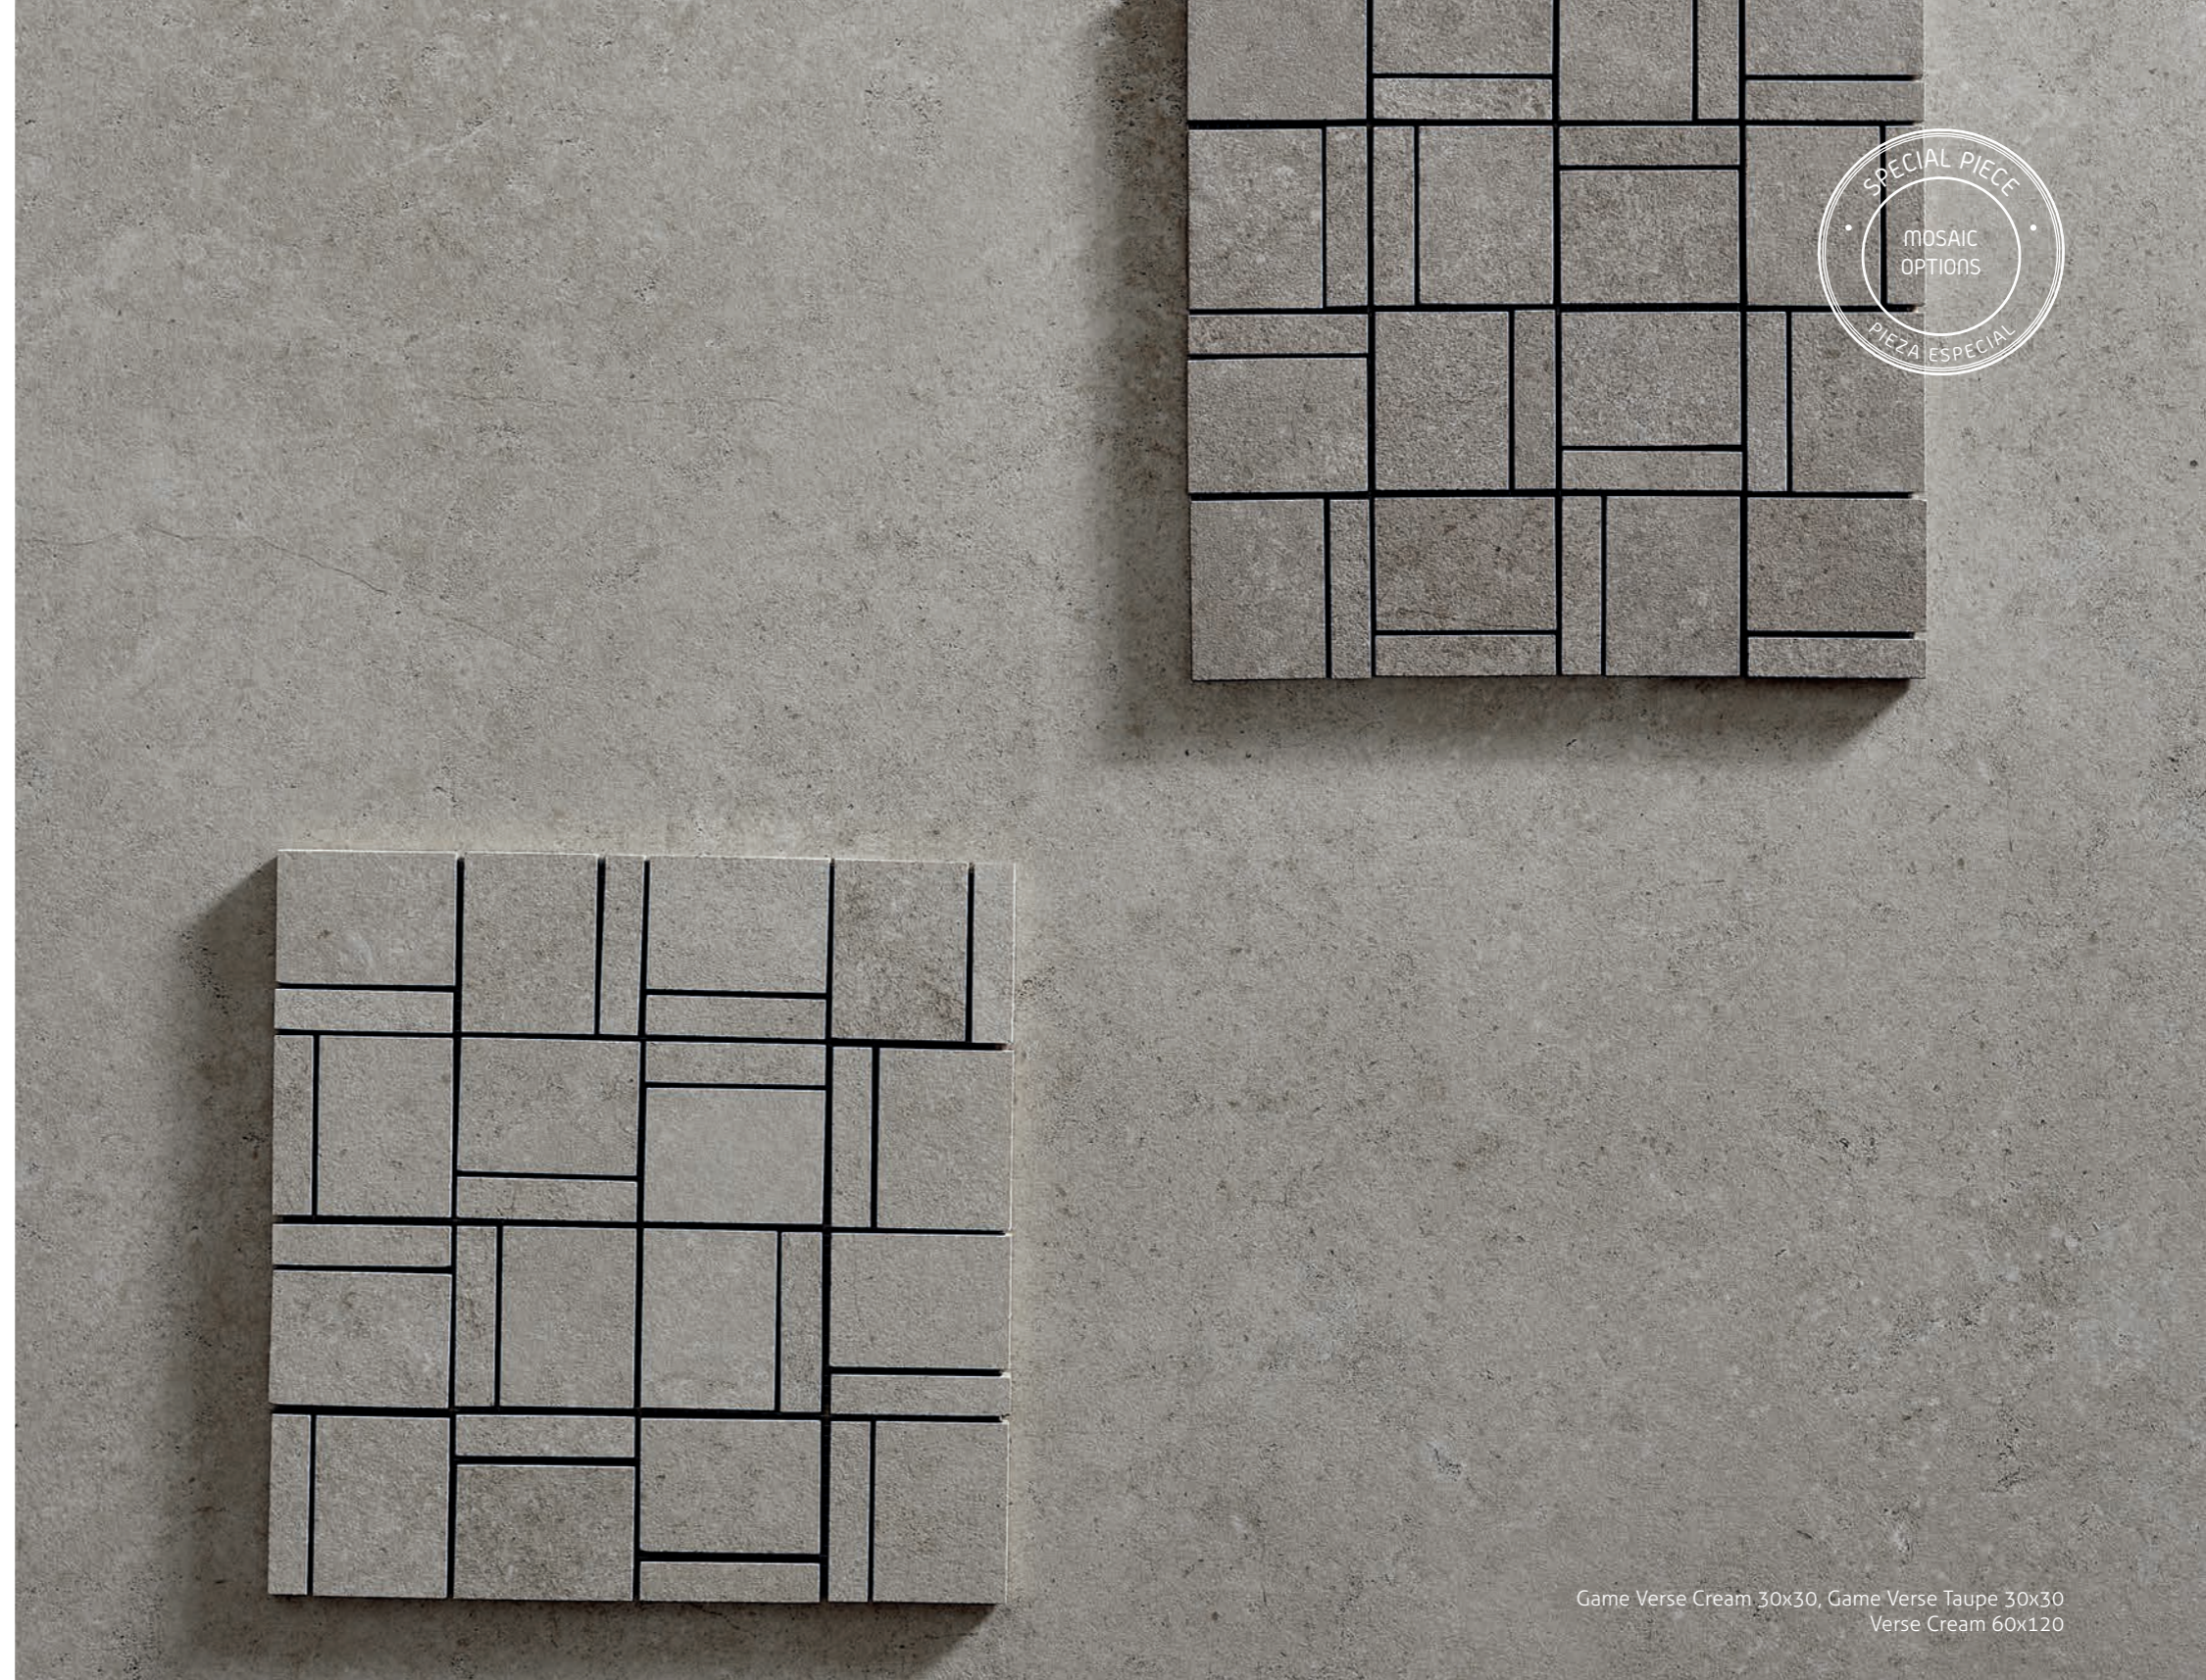

Going beyond the basics: creating volume, highlighting elements, adding character to spaces... The decorative geometry in this collection's design creates graphic variety and gives the environment a certain visual richness.

Salir de lo básico: crear volúmenes, destacar elementos, dar carácter a los espacios... La geometría decorativa que sigue el diseño de la colección, pero genera variedad gráfica y riqueza visual en el ambiente.

Sortir des sentiers battus : créer des volumes, mettre en valeur des éléments, donner du caractère aux espaces... La géométrie décorative qui suit le design de la collection, mais génère variété graphique et richesse visuelle dans l'environnement.

Aus den Grundlagen herauskommen: Volumen schaffen, Elemente hervorheben, Räumen Charakter verleihen.... Die dekorative Geometrie des Designs der Kollektion bringt grafische Vielfalt und visuellen Reichtum in die Umgebung.