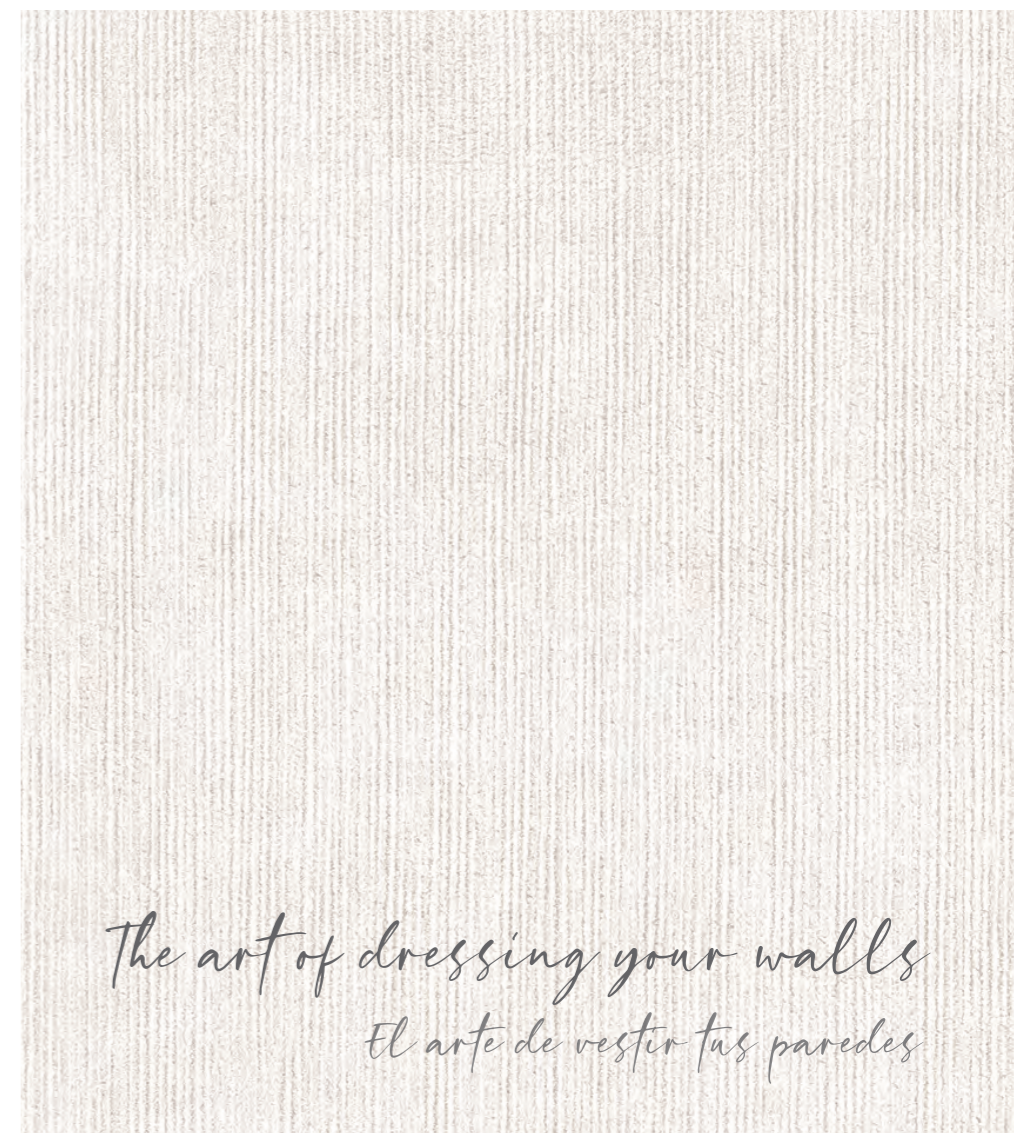

*The art of dressing your walls
El arte de vestir tus paredes*