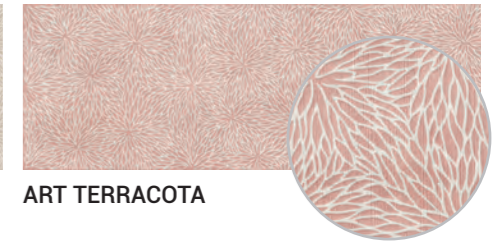

DECOR TERRACOTA